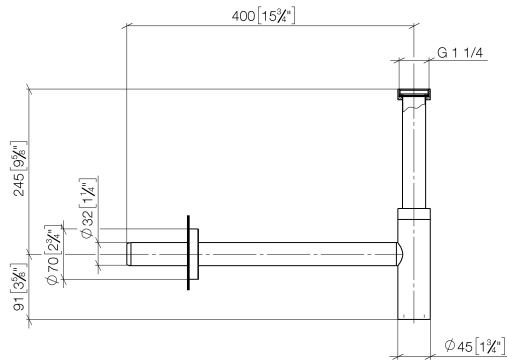

10 060 970

• rosette Ø 70 mm

Fits: LULU, TARA, LISSÉ, VAIA, META

	Matte Black	10 060 970-33
	Chrome	10 060 970-00
	Brushed Platinum	10 060 970-06
	Platinum	10 060 970-08
	Durabrand (23kt Gold)	10 060 970-09
	Dark Chrome	10 060 970-19
	Light Gold	10 060 970-26
	Brushed Light Gold	10 060 970-27
	Brushed Durabrand (23kt Gold)	10 060 970-28
	Brushed Bronze	10 060 970-42
	Brushed Champagne (22kt Gold)	10 060 970-46
	Champagne (22kt Gold)	10 060 970-47
	Brushed Chrome	10 060 970-93
	Brushed Dark Platinum	10 060 970-99

10 060 970

mm [inches]

10 060 970

Parts for other finishes can be found here: [Chrome](#)

Spare parts list

No.	Item Number	Name	Quantity used	Delivery time
1	09 14 20 060 90	seal	1	2
2	09 28 23 007-33	pipe	1	30
3	09 23 30 022-33	nut	2	60
4	09 14 03 015 90	seal	1	2
5	09 28 23 019-33	pipe	1	-
Spare part can no longer be ordered, please order the replacement item				
6	09 14 10 149 90	seal	1	2
7	04 11 01 045 00-33	casing	1	60
8	09 14 10 148 90	seal	2	2
9	09 21 02 004-33	lid	1	30
10	09 14 10 112 90	seal	2	2
11	09 28 23 018-33	pipe	1	60
12	09 27 20 060-33	rosette	1	30